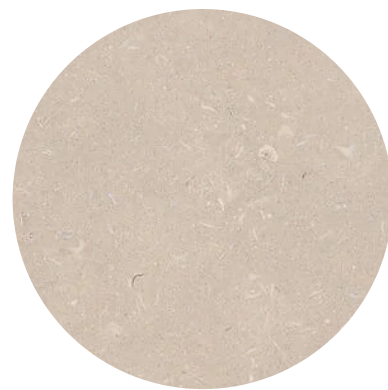

LIMESTONE RUSTIC GREEN

Finitura

lucida, opaca

Categoria:

* Il peso indicato può variare del circa 5% a causa del differente peso specifico tra le varie classi di prodotto.

Certificazioni

QUARTZFORMS

Quartzforms SpA